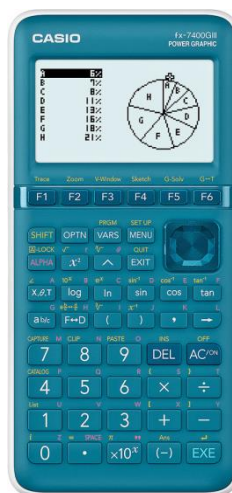

FX-7400GIII

FX-9860GIII

Display

Naturlig display	-	Natural V.P.A.M.
Färgdisplay	-	-
Rader x tecken	8 x 21	8 x 21
Displaystorlek (pixlar)	64 x 128	64 x 128
Bakgrundsbelysning	-	-
Pekskärm med penna	-	-

Minne

RAM/Flash-ROM minne	20 kB	61 kB/3 MB
Minnesplatser för värden eller variabler	28	28
Hämta senast inslagna	✓	✓

Matematik

Teknisk notation	10+2	10+2
sin, cos, tan och invers	✓	✓
Hyperboliska och inversa funktioner	✓	✓
Vinkelenhetsomvandling DEG-RAD	✓	✓
sexagesimal < > decimal	✓	✓
Omvandling polär < > rektangulär	✓	✓
Enhetsomvandling	✓	✓
Bas-n beräkningar (hexadecimal/decimal/binär/oktal)	✓	✓
Logarimiska och exponentialfunktioner	✓	✓
Tabell funktion	✓	✓
Lösning av ekvationssystem	upp till 6	upp till 6
Lösninga av polynomenkvationer	upp till 6	upp till 6
Logiska funktioner (AND/OR/...)	✓	✓
Computer-Algebra-System (CAS)	-	-
Beräkning med komplexa tal	✓	✓