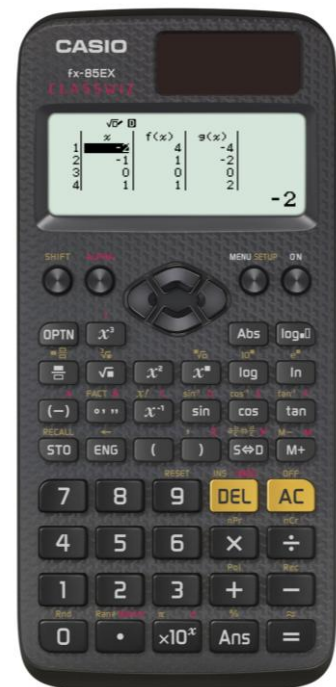

ClassWiz – FX-85EX

ClassWiz-serien: Högupplöst LCD och många extra funktioner

ClassWiz- serien har en ny högupplöst LC- display with 192×63 pixlar, vilket innebär att upplösningen är fyra gånger högre än displayerna som används i FX-ES Plus-serien. Dessutom har den nya ClassWiz-serien ny hårdvara med en processor som är mycket snabbare (jämfört med FX-ES Plus-serien) och ett minne som är dubbelt så stort.

Funktioner

- Högupplöst LC- display med 192 x 63 pixlar
- Natural V.P.A.M. - Naturlig display
- 274 funktioner
- Ikonmeny
- 24 parentesnivåer
- Variabelminne (9)
- Trigonometriska och inversa trigonometriska funktioner
- Hyperboliska och inversa hyperboliska funktioner
- Potens- och potensrotberäkningar
- Logaritmiska beräkningar
- Exponentialfunktioner
- Roten ur-beräkningar
- Permutation och kombinatorik
- Primtalsfaktorisering
- Slumptalsgenerator
- Slumpmässig heltalsgenerator
- Omvandling mellan polära och rektangulära koordinater
- Bråk (två lägen)
- Omvandling mellan sexagesimal och decimal
- Beräkning av grader, nygrader och radianer
- SCI/FIX/ENG-inställningar
- Listbaserad statistik
- Statistik med en variabel
- Standardavvikelse
- Statistik med två variabler (regression)
- Procentberäkning
- Läger till en parentes automatiskt
- Möjligt bortval av naturlig inmatning (t ex MS-modeller)
- Svar i $\sqrt{\quad}$ - form
- Svar i π -form
- Värdetabell

Teknisk räknare

ClassWiz – FX-85EX

Allmänna data

- 274 funktioner
- Display: Naturlig läroboksdisplay (Natural V.P.A.M.)
- Högupplöst LC-display, 63 x192 pixlar, 16/10 + 2 siffror
- Strömförsörjning: Solar-och batteridrift (1xLR44)
- Leveras med ett hårt skjutbart skyddslock
- Storlek (H x B x L): 11,1 x 77 x 165,5 mm
- Vikt: 90 g
- EAN: