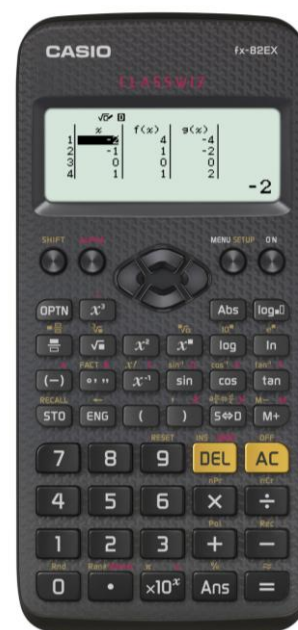

ClassWiz – FX-82EX

ClassWiz-serien: Högupplöst LCD och många extra funktioner

ClassWiz- serien har en ny högupplöst LC- display with 192×63 pixlar, vilket innebär att upplösningen är fyra gånger högre än displayerna som används i FX-ES Plus-serien. Dessutom har den nya ClassWiz-serien ny hårdvara med en processor som är mycket snabbare (jämfört med FX-ES Plus-serien) och ett minne som är dubbelt så stort.

Funktioner

- Högupplöst LC- display med 192 x 63 pixlar
- Natural V.P.A.M. - Naturlig display
- 274 funktioner
- Ikonmeny
- 24 parentesnivåer
- Variabelminne (9)
- Trigonometriska och inversa trigonometriska funktioner
- Hyperboliska och inversa hyperboliska funktioner
- Potens- och potensrotberäkningar
- Logaritmiska beräkningar
- Exponentialfunktioner
- Roten ur-beräkningar
- Permutation och kombinatorik
- Primtalsfaktorisering
- Slumptalsgenerator
- Slumpmässig heltalsgenerator
- Omvandling mellan polära och rektangulära koordinater
- Bråk (två lägen)
- Omvandling mellan sexagesimal och decimal
- Beräkning av grader, nygrader och radianer
- SCI/FIX/ENG-inställningar
- Listbaserad statistik
- Statistik med en variabel
- Standardavvikelse
- Statistik med två variabler (regression)
- Procentberäkning
- Läger till en parentes automatiskt
- Möjligt bortval av naturlig inmatning (t ex MS-modeller)
- Svar i $\sqrt{\quad}$ -form
- Svar i π -form
- Värdetabell

Teknisk räknare

ClassWiz – FX-82EX

Allmänna data

- 274 funktioner
- Display: Naturlig läroboksdisplay (Natural V.P.A.M.)
- Högupplöst LC-display, 63 x192 pixlar, 16/10 + 2 siffror
- Strömförsörjning: Batteri (1xAAA (LR03))
- Leveras med ett hårt skjutbart skyddslock
- Storlek (H x B x L): 13,8 x 77 x 165,5 mm
- Vikt: 100g